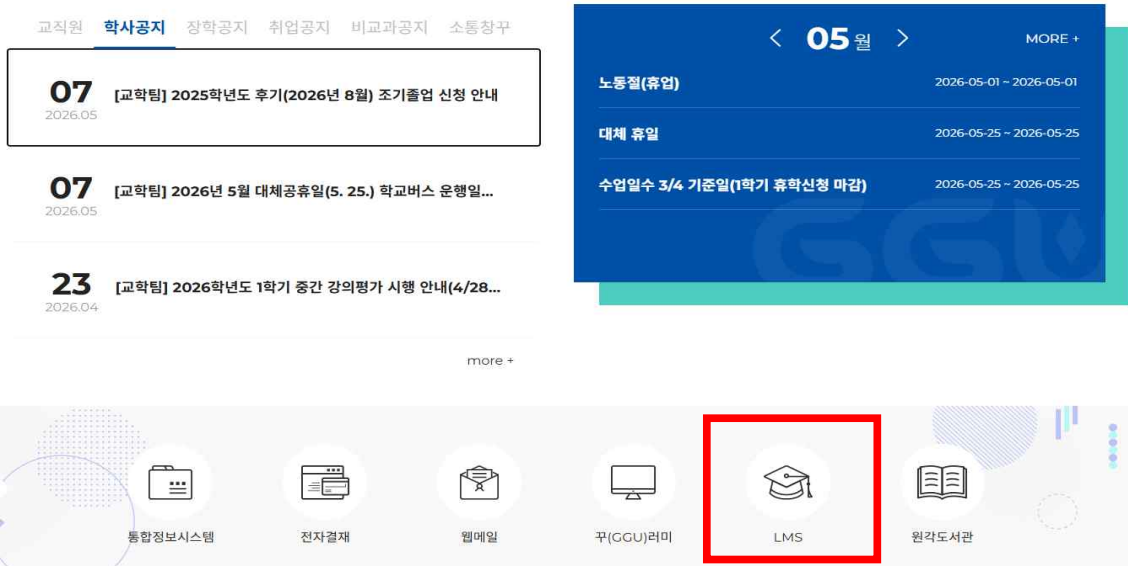

LMS_법정예방의무교육 수강방법

1. 통합정보시스템 로그인 -> LMS 접속

2. 상단 학기 설정을 "2026학년도 연단위운영"으로 설정